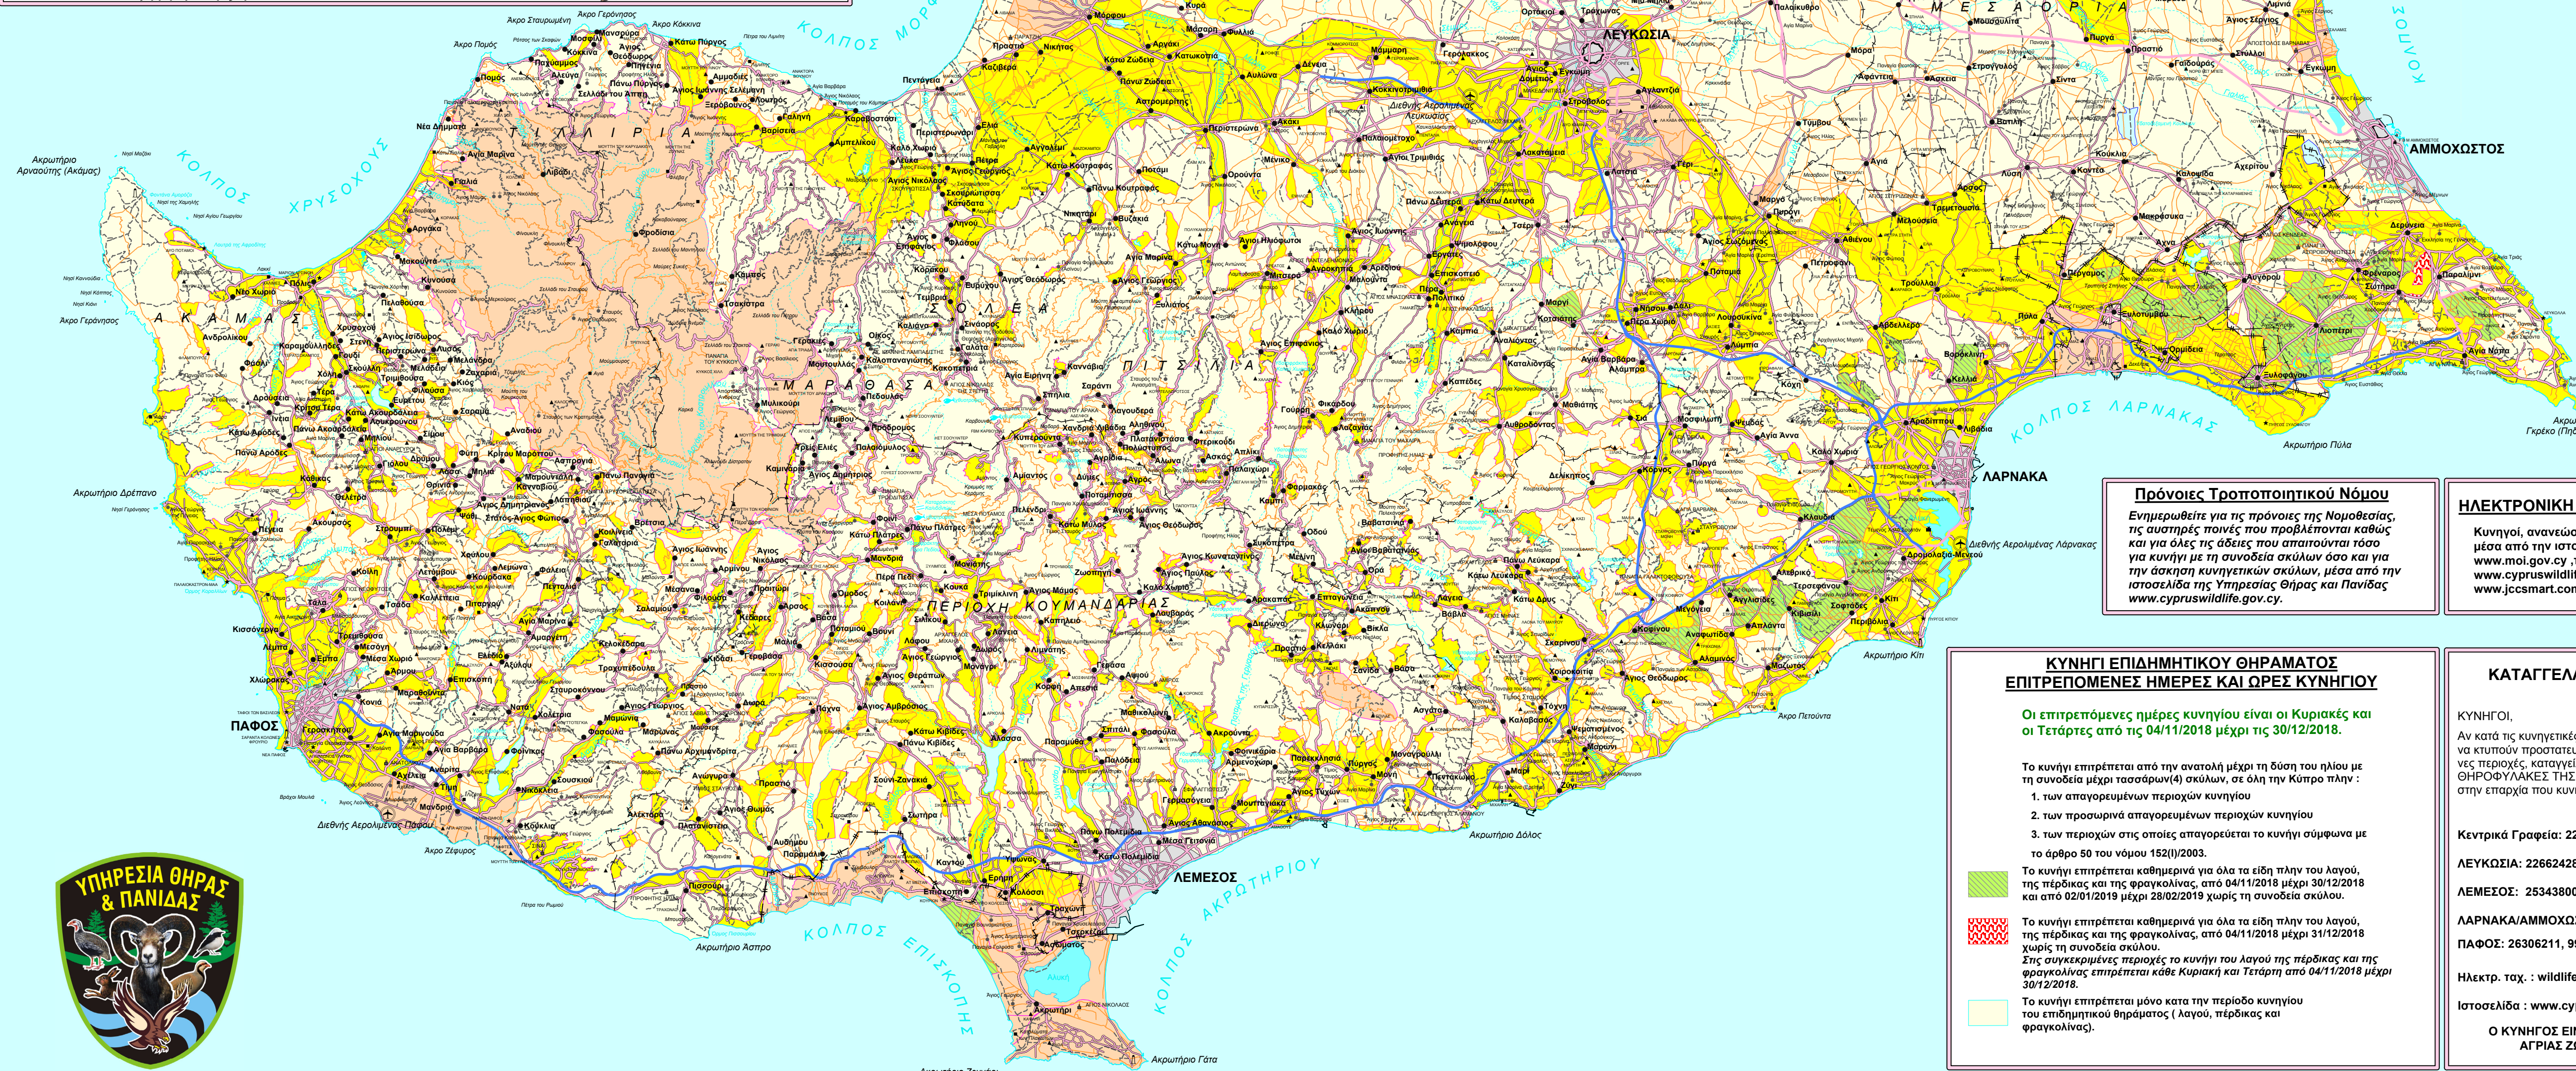

ΘΗΡΕΥΣΙΜΑ ΕΙΔΗ ΚΑΙ ΕΠΙΤΡΕΠΟΜΗ ΠΕΡΙΟΔΟΣ ΚΥΝΗΓΙΟΥ ΓΙΑ ΤΟ ΚΑΘΕ ΕΝΑ		
	04/11/2018 - 30/12/2018 Όριο κάρτιωσης ανά εξόρμηση : 1	
	04/11/2018 - 30/12/2018 Όριο κάρτιωσης ανά εξόρμηση : 4	
	04/11/2018 - 30/12/2018 Όριο κάρτιωσης ανά εξόρμηση : 1	
	04/11/2018 - 10/2/2019 Όριο κάρτιωσης ανά εξόρμηση : Χωρίς όριο	
	04/11/2018 - 10/2/2019 Όριο κάρτιωσης ανά εξόρμηση : Χωρίς όριο	
	04/11/2018 - 10/2/2019 Όριο κάρτιωσης ανά εξόρμηση : Χωρίς όριο	
	04/11/2018 - 03/02/2019 Όριο κάρτιωσης ανά εξόρμηση : Χωρίς όριο	
	04/11/2018 - 10/2/2019 Όριο κάρτιωσης ανά εξόρμηση : Χωρίς όριο	
	04/11/2018 - 10/2/2019 Όριο κάρτιωσης : Χωρίς όριο	
	04/11/2018 - 10/2/2019 Όριο κάρτιωσης ανά εξόρμηση : Χωρίς όριο	
	04/11/2018 - 03/02/2019 Όριο κάρτιωσης ανά εξόρμηση : Χωρίς όριο	
	04/11/2018 - 10/2/2019 Όριο κάρτιωσης ανά εξόρμηση : Χωρίς όριο	
	04/11/2018 - 30/12/2018 Όριο κάρτιωσης ανά εξόρμηση : Χωρίς όριο	
	04/11/2018 - 28/02/2019 Όριο κάρτιωσης ανά εξόρμηση : Χωρίς όριο	
	04/11/2018 - 28/02/2019 Όριο κάρτιωσης ανά εξόρμηση : Χωρίς όριο	
	04/11/2018 - 10/2/2019 Όριο κάρτιωσης ανά εξόρμηση : Χωρίς όριο	
	04/11/2018 - 10/2/2019 Όριο κάρτιωσης ανά εξόρμηση : Χωρίς όριο	
	04/11/2018 - 28/02/2019 Όριο κάρτιωσης ανά εξόρμηση : Χωρίς όριο	
	04/11/2018 - 28/02/2019 Όριο κάρτιωσης ανά εξόρμηση : Χωρίς όριο	
	04/11/2018 - 24/02/2019 Όριο κάρτιωσης ανά εξόρμηση : Χωρίς όριο	
	04/11/2018 - 28/02/2019 Όριο κάρτιωσης ανά εξόρμηση : Χωρίς όριο	
	04/11/2018 - 28/02/2019 Όριο κάρτιωσης ανά εξόρμηση : Χωρίς όριο	
	04/11/2018 - 30/12/2018 Όριο κάρτιωσης ανά εξόρμηση : Χωρίς όριο	
	04/11/2018 - 10/2/2019 Όριο κάρτιωσης ανά εξόρμηση : Χωρίς όριο	
	04/11/2018 - 28/02/2019 Όριο κάρτιωσης ανά εξόρμηση : Χωρίς όριο	
	04/11/2018 - 28/02/2019 Όριο κάρτιωσης ανά εξόρμηση : Χωρίς όριο	
	04/11/2018 - 28/02/2019 Όριο κάρτιωσης ανά εξόρμηση : Χωρίς όριο	
	04/11/2018 - 28/02/2019 Όριο κάρτιωσης ανά εξόρμηση : Χωρίς όριο	
	04/11/2018 - 24/02/2019 Όριο κάρτιωσης ανά εξόρμηση : Χωρίς όριο	
	04/11/2018 - 28/02/2019 Όριο κάρτιωσης ανά εξόρμηση : Χωρίς όριο	
	04/11/2018 - 28/02/2019 Όριο κάρτιωσης ανά εξόρμηση : Χωρίς όριο	
	04/11/2018 - 28/02/2019 Όριο κάρτιωσης ανά εξόρμηση : Χωρίς όριο	
	04/11/2018 - 28/02/2019 Όριο κάρτιωσης ανά εξόρμηση : Χωρίς όριο	

ΑΣΤΥΝΟΜΙΑ ΚΥΠΡΟΥ
M.M.A.A.

ΚΑΙΜΑΚΙΟ ΠΑΤΑΞΗΣ
ΛΑΘΡΟΗΡΙΑΣ

Η ΓΡΑΜΜΗ ΤΟΥ ΚΥΝΗΓΙΟΥ
1414

Η ΓΡΑΜΜΗ ΠΑΡΟΣΗΣ ΠΛΗΡΟΦΟΡΙΩΝ ΓΙΑ ΤΗΝ ΠΑΤΑΞΗ ΤΗΣ ΛΑΘΡΟΗΡΙΑΣ Η ΔΙΚΗ ΣΟΥ ΤΗΣ ΘΕΩΡΗΤΙΚΗΣ ΓΡΑΜΜΗΣ

Τηλ. Κλήση: 2288314 / 18, 2280090
Τελεφωνικό Κέντρο: 2280313
Ηλεκτρ. Ταχυδρομείο: en@policia.gov.cy
Internet: www.policia.gov.cy

ΣΗΜΑΝΤΙΚΗ ΥΠΕΝΟΜΥΣΗ

Τα όρια των απαγορευμένων περιοχών του χάρτη, είναι ενδεικτικά. Τα ακριβή όρια αναφέρονται στις περιγραφές που δημοσιεύονται στην Ετήσια Έφημερίδα της Δημοκρατίας.

Απαγορευμένες περιοχές για το κυνήγι, θεωρούνται και όλες οι αστικές περιοχές και κατοικημένες περιοχές κοινοτήτων σε ακτίνα πεντακόσιων (500) μέτρων από τις ταριχές των οικιών τους, οι περιοχές σε ακτίνα διακοσίων (200) μέτρων από μεμονωμένες οικίες, όλες οι στρατιωτικές εγκαταστάσεις σε ακτίνα τριακοσίων (300) μέτρων από αυτές καθώς και όλοι οι ιδιωτικοί περιφραγμένοι χώροι από τοίχους ή μεταλλικό δίκτυο ή από άλλο υλικό περιφράξης, ύψους μεγαλύτερου των εκατονταπέντα (150) εκατοστών. Επιπρόσθετα απαγορευμένες θεωρούνται και οι περιοχές σε ακτίνα (200) μέτρων από αυτοκινητοδρόμους και σε ακτίνα (100) μέτρων από κύριους δρόμους.

ΥΠΟΜΝΗΜΑ

- Μόρια απαγορευμένων περιοχών κυνήγιου
- Προσωρινά απαγορευμένων περιοχών κυνήγιου
- Όριο περιοχής Κυριαρχίας Βρετανικής Βάσης
- Όριο Επαρχίας
- Αυτοκινητόδρομος
- Ασφαλτοστρωμένη οδός, τεσσάρων λωρίδων κυκλοφορίας
- Ασφαλτοστρωμένη οδός, δύο λωρίδων κυκλοφορίας
- Ασφαλτοστρωμένη οδός, μίας λωρίδας κυκλοφορίας
- Χωματόδρομος
- Πυκνοκατοικημένη περιοχή
- Δήμος, Κοινότητα
- Οικισμός
- Μονή
- Εκκλησία
- Τέμενος
- Αρχαιολογικός Χώρος
- Αερολιμένας
- Φόρος
- Μεταλλείο
- Τριγωνομετρικό Σημείο
- Πηγή
- Χίμαρρος
- Ισταμός με υδατοφάρα
- Τοπωνύμιο
- Όνομα Περιοχής

ΗΛΕΚΤΡΟΝΙΚΗ ΑΝΑΝΕΩΣΗ ΑΔΕΙΑΣ ΚΥΝΗΓΙΟΥ

Κυνήγι, ανανεώστε τη νέα άδεια κυνήγιου σας ηλεκτρονικά μέσα από την ιστοσελίδα του Υπουργείου Εσωτερικών www.moi.gov.cy, της Υπηρεσίας Θήρας και Πανίδας www.organismiwildlife.gov.cy και της JCSmart www.jcsmart.com.